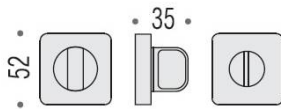

DÉNOMINATION

Paire de rosaces carrées conda sans voyant (CR), chromé mat

FICHE TECHNIQUE

MARQUE

REFERENCE

PT19BZG6-CM

Matériaux

Cromall

Finition

Mat

Couleur

Chromé

Accessoires et options

- Épaisseur de rosace identique à la béquille sélectionnée
- Cromall® traité multicouche
- *Compatibilité avec béquille de porte

CARACTÉRISTIQUES

information@euxos.com