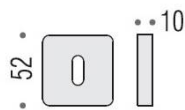

Matériaux

Cromall

Finition

Mat

Couleur

Chromé

Accessoires et options

- Épaisseur de rosace identique à la béquille sélectionnée
- Cromall® traité multicouche
- *Compatibilité avec béquille de porte

CARACTÉRISTIQUES