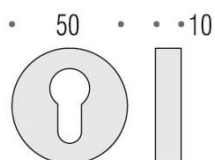

DÉNOMINATION

Paire de rosaces rondes clé I (BC), nickel mat

FICHE TECHNIQUE

MARQUE

REFERENCE

CD43GB-NI

Matériaux

Cromall

Finition

Mat

Couleur

Nickelé

Accessoires et options

- Épaisseur de rosace identique à la béquille sélectionnée
- Cromall® traité multicouche
- * Compatibilité avec béquille de porte

CARACTÉRISTIQUES

information@euxos.com