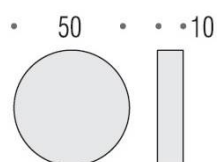

DÉNOMINATION

Paire de rosaces rondes pleines (BC), chromé

FICHE TECHNIQUE

MARQUE

REFERENCE

CD43GSFC-CR

Matériaux

Cromall

Finition

Brillant

Couleur

Chromé

Accessoires et options

- Épaisseur de rosace identique à la béquille sélectionnée
- Cromall® traité multicouche
- *Compatibilité avec béquille de porte

CARACTÉRISTIQUES

information@euxos.com