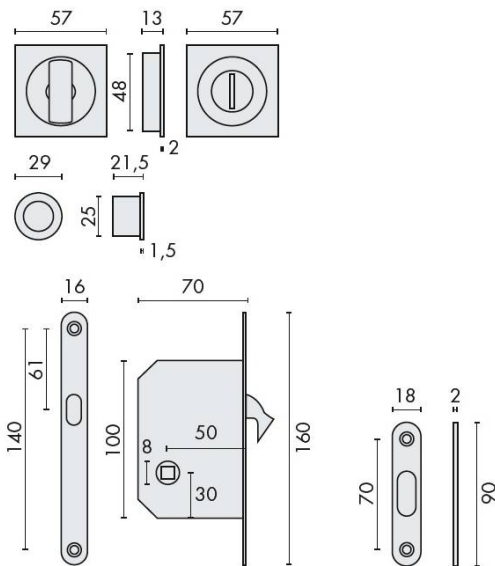

DÉNOMINATION

Cuvette encastrée OPEN SQ avec serrure, carrée 57 mm, chromé

FICHE TECHNIQUE

MARQUE

REFERENCE

ID311LK-CR

Matériaux

Laiton

Tél. : +33 (0)1 41 83 24 00 - Fax : +33 (0)1 41 83 24 01

Cuvette encastrée OPEN SQ avec serrure, carrée 57 mm, chromé

Découvrez la **cuvette encastrée OPEN SQ**, un accessoire essentiel pour vos portes, alliant sécurité et esthétique. Avec son design carré de 57 mm et sa finition chromée élégante, cette cuvette est parfaite pour apporter une touche moderne à votre intérieur tout en garantissant une protection optimale.

Caractéristiques principales

- **Dimensions** : Carrée de 57 mm, idéale pour s'adapter à la plupart des portes standard.
- **Matériau** : Fabriquée en métal chromé, offrant une durabilité et une résistance à la corrosion.
- **Serrure intégrée** : Assure une sécurité accrue pour vos espaces privés.
- **Design moderne** : Son esthétique épurée s'intègre parfaitement dans tout type de décoration intérieure.