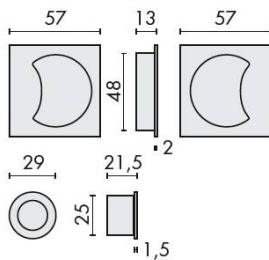

Accessoires et options

- Laiton traité multicouche

information@euxos.com

Tél. : +33 (0)1 41 83 24 00 - Fax : +33 (0)1 41 83 24 01