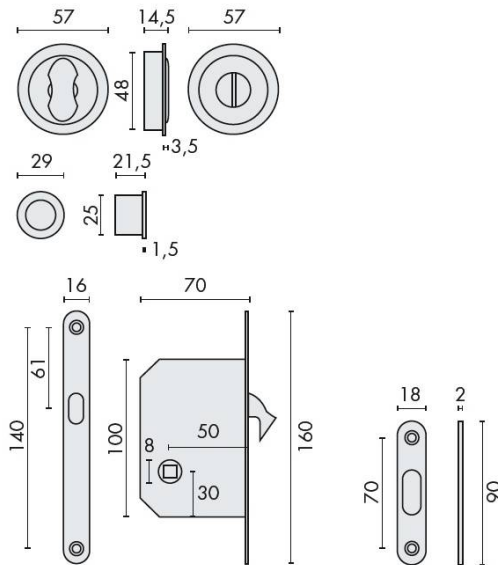

DÉNOMINATION

Cuvette encastrée OPEN Ø 57 mm avec serrure, chromé mat

FICHE TECHNIQUE

MARQUE

REFERENCE

ID211LK-CM

Matériaux

Laiton

Tél. : +33 (0)1 41 83 24 00 - Fax : +33 (0)1 41 83 24 01

Cuvette encastrée OPEN Ø 57 mm avec serrure, chromé mat

Découvrez la **cuvette encastrée OPEN Ø 57 mm avec serrure**, un accessoire essentiel pour vos portes intérieures et extérieures. Avec son design élégant en **chromé mat**, cette cuvette allie fonctionnalité et esthétique, apportant une touche moderne à votre espace.

Caractéristiques principales

- **Diamètre** : 57 mm - Idéal pour s'adapter à la plupart des portes.
- **Matériau** : Fini en chromé mat, résistant aux rayures et à la corrosion.
- **Serrure intégrée** : Assure la sécurité de vos espaces privés.
- **Installation facile** : Conçu pour un encastrement simple et rapide.

Optez pour la **cuvette encastrée OPEN Ø 57 mm avec serrure, chromé mat** pour allier sécurité, fonctionnalité et style dans votre espace. Ne manquez pas l'opportunité d'améliorer votre environnement avec cet accessoire incontournable !