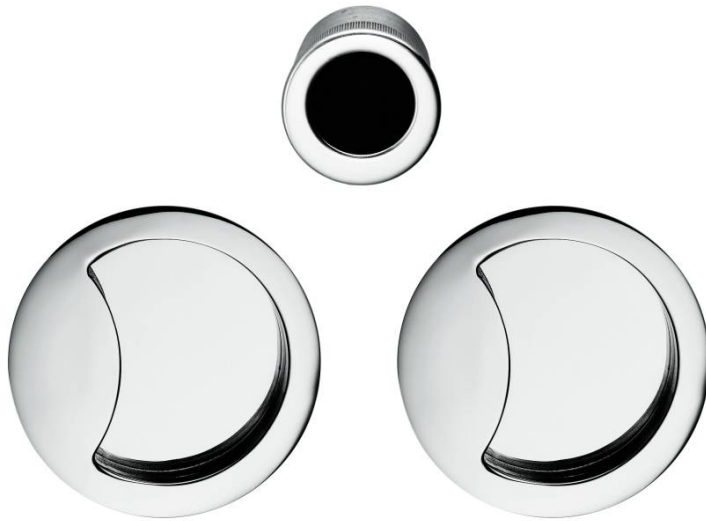

DÉNOMINATION

Cuvette encastrée OPEN Ø 57 mm, chromé mat

FICHE TECHNIQUE

MARQUE

REFERENCE

ID211-CM

Matériaux

Laiton

Tél. : +33 (0)1 41 83 24 00 - Fax : +33 (0)1 41 83 24 01

Cuvette encastrée OPEN Ø 57 mm, chromé mat

Découvrez la **cuvette encastrée OPEN Ø 57 mm**, un accessoire élégant et fonctionnel qui apportera une touche moderne à vos portes. Avec sa finition en **chromé mat**, cette cuvette est conçue pour s'intégrer harmonieusement dans tout type d'intérieur, tout en offrant une durabilité exceptionnelle.

Caractéristiques principales

- **Diamètre** : Ø 57 mm, idéal pour une prise en main confortable.
- **Finition** : Chromé mat, résistant aux rayures et à la corrosion.
- **Installation** : Facile à encastrer, compatible avec la plupart des portes standards.
- **Design** : Élégant et moderne, parfait pour les environnements contemporains.

Avantages

La cuvette encastrée OPEN ne se contente pas d'être esthétique ; elle est également conçue pour améliorer l'expérience utilisateur. Grâce à son design ergonomique, elle permet une ouverture et une fermeture des portes en toute simplicité. Sa finition chromée mat ajoute une touche de sophistication tout en étant facile à entretenir.