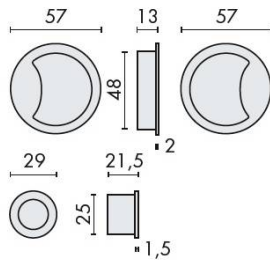

DÉNOMINATION

Cuvette encastrée OPEN Ø 57 mm, chromé mat

FICHE TECHNIQUE

MARQUE

REFERENCE

ID211-CM

Matériaux

Laiton

Tél. : +33 (0)1 41 83 24 00 - Fax : +33 (0)1 41 83 24 01

Cuvette encastrée OPEN Ø 57 mm, chromé mat

Découvrez la **cuvette encastrée OPEN Ø 57 mm**, un accessoire élégant et fonctionnel qui apportera une touche moderne à vos portes. Avec sa finition en **chromé mat**, cette cuvette est conçue pour s'intégrer harmonieusement dans tout type d'intérieur, tout en offrant une durabilité exceptionnelle.

Caractéristiques principales

- **Diamètre** : Ø 57 mm, idéal pour une prise en main confortable.
- **Finition** : Chromé mat, résistant aux rayures et à la corrosion.
- **Installation** : Facile à encastrer, compatible avec la plupart des portes standards.
- **Design** : Élégant et moderne, parfait pour les environnements contemporains.

Optez pour la **cuvette encastrée OPEN Ø 57 mm, chromé mat** et transformez vos portes en véritables éléments de design. Commandez dès maintenant et profitez d'une qualité supérieure qui allie fonctionnalité et esthétique !