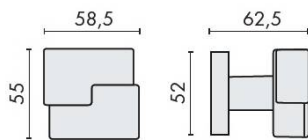

DÉNOMINATION

Bouton fixe CUT 15 sur rosace carrée, chromé

FICHE TECHNIQUE

MARQUE

REFERENCE

MS15FISSO-CR

Matériaux

Cromall

Finition

Brillant

Couleur

Chromé

Accessoires et options

- Cromall® traité multicouche

CARACTÉRISTIQUES