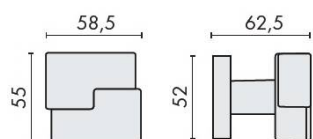

DÉNOMINATION

Bouton fixe CUT 15 sur rosace carrée, chromé mat

FICHE TECHNIQUE

MARQUE

REFERENCE

MS15FISSO-CM

Matériaux

Cromall