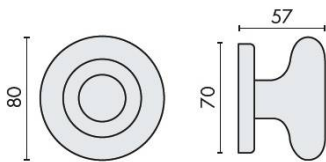

DÉNOMINATION

Bouton fixe ROUND 35, Ø 80 mm sur rosace ronde, laiton poli

MARQUE

REFERENCE

ID35FISSO-0L

Matériaux

Laiton

Finition

Bouton fixe ROUND 35, Ø 80 mm sur rosace ronde, laiton poli

Découvrez le **Bouton fixe ROUND 35**, un accessoire élégant et fonctionnel pour vos portes. Avec un diamètre de **80 mm** et une finition en **laiton poli**, ce bouton allie esthétique et durabilité, apportant une touche de sophistication à votre intérieur.

Caractéristiques principales

- **Design moderne** : Son style rond et épuré s'adapte à tous les types de décoration, qu'elle soit contemporaine ou classique.
- **Matériau de qualité** : Fabriqué en laiton poli, ce bouton résiste à l'usure et conserve son éclat au fil du temps.
- **Dimensions idéales** : Avec un diamètre de **80 mm**, il offre une prise en main confortable et facile.
- **Installation simple** : Livré avec une rosace ronde, il s'installe facilement sur la plupart des portes intérieures.