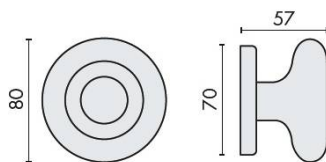

DÉNOMINATION

Bouton fixe ROUND 35, Ø 80 mm sur rosace ronde, chromé mat

FICHE TECHNIQUE

MARQUE

REFERENCE

ID35FISSO-CM

Matériaux

Laiton

Caractéristiques principales

- **Design moderne** : Son style épuré et sa finition chromée mat s'intègrent parfaitement dans tout type de décoration intérieure.
- **Dimensions idéales** : Avec un diamètre de **80 mm**, il offre une prise en main confortable et facile.
- **Matériaux de qualité** : Fabriqué à partir de matériaux robustes, ce bouton est conçu pour résister à l'usure quotidienne.
- **Installation simple** : Livré avec une rosace ronde, il s'installe facilement sur la plupart des portes.