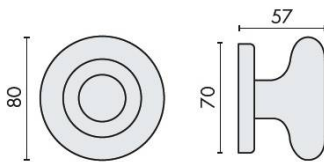

DÉNOMINATION

Bouton fixe ROUND 35, Ø 80 mm sur rosace ronde, chromé

FICHE TECHNIQUE

MARQUE

REFERENCE

ID35FISSO-CR

Matériaux

Laiton

Caractéristiques principales

- **Design moderne** : Son style rond et sa finition chromée s'intègrent parfaitement dans tous les types de décor, qu'il soit contemporain ou classique.
- **Dimensions** : Ø 80 mm, idéal pour une prise en main confortable.
- **Matériaux de qualité** : Fabriqué en métal robuste, ce bouton est conçu pour résister à l'épreuve du temps.
- **Installation facile** : Livré avec une rosace ronde, il s'installe rapidement sur la plupart des portes sans nécessiter d'outils spéciaux.