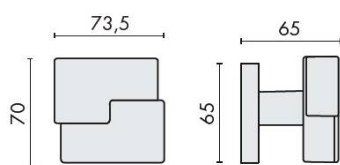

## DÉNOMINATION

Bouton fixe CUT 25 sur rosace carrée, chromé mat