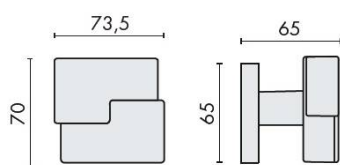

DÉNOMINATION

Bouton fixe CUT 25 sur rosace carrée, chromé

FICHE TECHNIQUE

MARQUE

REFERENCE

MS25FISSO-CR

Matériaux

Cromall