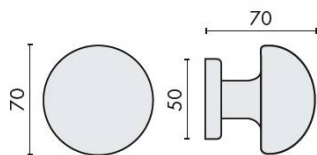

DÉNOMINATION

Bouton fixe ROBOT 65, Ø 70 mm sur rosace ronde, chromé mat

FICHE TECHNIQUE

MARQUE

REFERENCE

CD65FISSO-CM

Matériaux

Laiton

Caractéristiques principales

- **Diamètre** : 70 mm - Idéal pour une prise en main confortable.
- **Matériau** : Finition chromée mate - Résistante aux rayures et facile à nettoyer.
- **Installation** : S'installe sur une rosace ronde pour une intégration harmonieuse dans tous les styles de décoration.
- **Durabilité** : Conçu pour résister à l'usure quotidienne, garantissant une longévité accrue.