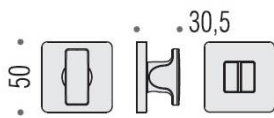

DÉNOMINATION

Paire de rosaces carrées conda sans voyant (CR6), chromé mat

FICHE TECHNIQUE

MARQUE

REFERENCE

BT19BZG6-CM

Matériaux

Cromall

Finition

Mat

Couleur

Chromé

Accessoires et options

- Épaisseur de rosace identique à la béquille sélectionnée
- Cromall® traité multicouche
- *Compatibilité avec béquille de porte

CARACTÉRISTIQUES

information@euxos.com