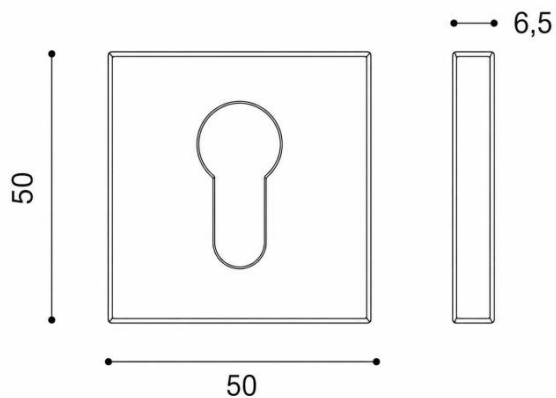

DÉNOMINATION

Paire de rosaces carrées clé I (CC6), chromé mat

FICHE TECHNIQUE

MARQUE

REFERENCE

FF23Y-CM

Matériaux

Cromall

Finition

Mat

Couleur

Chromé

Accessoires et options

- Épaisseur de rosace identique à la béquille sélectionnée
- Cromall® traité multicouche
- * Compatibilité avec béquille de porte

CARACTÉRISTIQUES

information@euxos.com