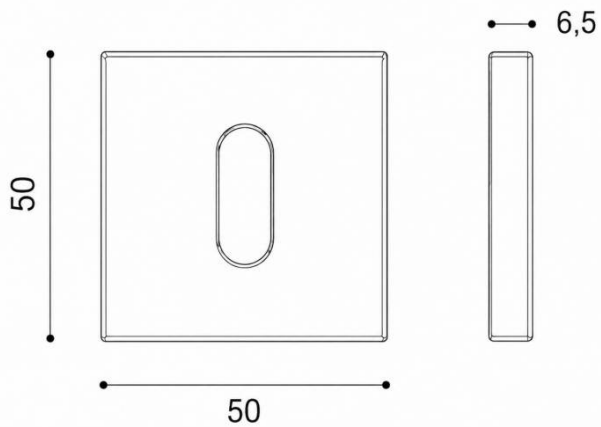

DÉNOMINATION

Paire de rosaces carrées clé L (CC6), chromé

FICHE TECHNIQUE

MARQUE

REFERENCE

FF23BB-CR

Matériaux

Cromall

Caractéristiques principales

- **Matériau** : Fabriquées en métal de haute qualité, ces rosaces offrent une durabilité exceptionnelle et une résistance à la corrosion.
- **Finition** : La finition chromée brillante apporte une touche de sophistication et s'intègre parfaitement à tout décor.
- **Dimensions** : Conçues pour s'adapter aux normes de portes standard, ces rosaces mesurent 6 mm pour un ajustement parfait.
- **Installation facile** : Livrées avec tout le matériel nécessaire, l'installation est rapide et sans tracas.