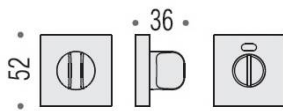

DÉNOMINATION

Paire de rosaces carrées conda avec voyant (CC), chromé mat

FICHE TECHNIQUE

MARQUE

REFERENCE

MM19BZG6G H-CM

Matériaux

Cromall

Finition

Mat

Couleur

Chromé

Accessoires et options

- Épaisseur de rosace identique à la béquille sélectionnée
- Cromall® traité multicouche
- *Compatibilité avec béquille de porte

CARACTÉRISTIQUES

information@euxos.com

Tél. : +33 (0)1 41 83 24 00 - Fax : +33 (0)1 41 83 24 01

Paire de rosaces carrées conda avec voyant (CC), chromé mat

Découvrez la **paire de rosaces carrées conda avec voyant (CC)**, un accessoire essentiel pour sublimer vos portes tout en offrant une fonctionnalité optimale. Avec son design élégant en **chromé mat**, cette paire de rosaces s'intègre parfaitement dans tout type d'intérieur, qu'il soit moderne ou classique.