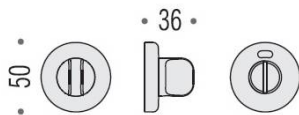

DÉNOMINATION

Paire de rosaces rondes conda avec voyant (BR), laiton poli

FICHE TECHNIQUE

MARQUE

REFERENCE

CD69BZG6G H-OL

Matériaux

Cromall

Finition

Brillant

Couleur

Doré

Accessoires et options

- Épaisseur de rosace identique à la béquille sélectionnée
- Cromall® traité multicouche
- *Compatibilité avec béquille de porte

CARACTÉRISTIQUES

information@euxos.com