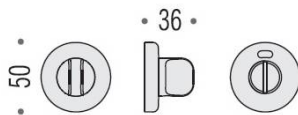

DÉNOMINATION

Paire de rosaces rondes conda avec voyant (BR), chromé mat

FICHE TECHNIQUE

MARQUE

REFERENCE

CD69BZG6G H-CM

Matériaux

Cromall

Finition

Mat

Couleur

Chromé

Accessoires et options

- Épaisseur de rosace identique à la béquille sélectionnée
- Cromall® traité multicouche
- *Compatibilité avec béquille de porte

CARACTÉRISTIQUES

information@euxos.com

Caractéristiques principales

- **Design élégant** : La finition chromé mat offre un aspect contemporain qui s'intègre parfaitement à tout style de décoration.
- **Voyant intégré** : Le voyant vous permet de savoir si la porte est verrouillée ou non, ajoutant ainsi une couche de sécurité supplémentaire.
- **Facilité d'installation** : Ces rosaces sont conçues pour un montage simple et rapide, idéal pour les bricoleurs de tous niveaux.
- **Matériaux de qualité** : Fabriquées avec des matériaux robustes, elles résistent à l'usure quotidienne tout en conservant leur éclat.