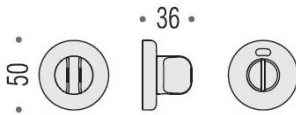

DÉNOMINATION

Paire de rosaces rondes conda avec voyant (BR), chromé

FICHE TECHNIQUE

MARQUE

REFERENCE

CD69BZG6G H-CR

Matériaux

Cromall

Finition

Brillant

Couleur

Chromé

Accessoires et options

- Épaisseur de rosace identique à la béquille sélectionnée
- Cromall® traité multicouche
- *Compatibilité avec béquille de porte

CARACTÉRISTIQUES

information@euxos.com

Tél. : +33 (0)1 41 83 24 00 - Fax : +33 (0)1 41 83 24 01

Paire de rosaces rondes conda avec voyant (BR), chromé

Découvrez la **paire de rosaces rondes conda avec voyant (BR)**, un accessoire essentiel pour vos portes intérieures. Avec son design élégant et moderne en finition chromée, cette paire de rosaces apportera une touche de sophistication à votre espace tout en offrant une fonctionnalité optimale.