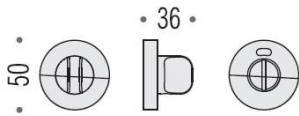

DÉNOMINATION

Paire de rosaces rondes conda avec voyant (BC), chromé mat

FICHE TECHNIQUE

MARQUE

REFERENCE

CD49BZG6G H-CM

Matériaux

Cromall

Finition

Mat

Couleur

Chromé

Accessoires et options

- Épaisseur de rosace identique à la béquille sélectionnée
- Cromall® traité multicouche
- *Compatibilité avec béquille de porte

CARACTÉRISTIQUES

information@euxos.com