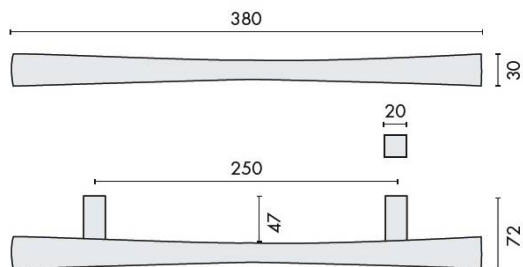

DÉNOMINATION

Poignée de tirage droite NOA-B, entraxe 250 mm, chromé mat

FICHE TECHNIQUE

MARQUE

REFERENCE

ID16B-CM

Matériaux

Laiton

Finition

Mat

Couleur

Chromé

Accessoires et options

- Montage simple ou double
- Livrée sans fixation (voir p. 23)
- Laiton traité multicouche

CARACTÉRISTIQUES

information@euxos.com

Tél. : +33 (0)1 41 83 24 00 - Fax : +33 (0)1 41 83 24 01