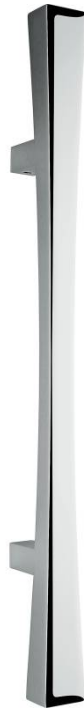

DÉNOMINATION

Poignée de tirage droite NOA-B, entraxe 250 mm, chromé

FICHE TECHNIQUE

MARQUE

REFERENCE

ID16B-CR

Matériaux

Laiton

Finition

Brillant

Couleur

Chromé

Accessoires et options

- Montage simple ou double
- Livrée sans fixation (voir p. 23)
- Laiton traité multicouche

CARACTÉRISTIQUES

information@euxos.com

Tél. : +33 (0)1 41 83 24 00 - Fax : +33 (0)1 41 83 24 01

Poignée de tirage droite NOA-B - Entraînement de 250 mm en Chromé

Découvrez la **poignée de tirage droite NOA-B**, un accessoire essentiel pour vos portes et meubles. Avec un entraxe de **250 mm** et une finition chromée élégante, cette poignée allie style et fonctionnalité pour s'adapter à tous vos besoins.

Caractéristiques principales

- **Design moderne** : La finition chromée apporte une touche contemporaine à votre intérieur.
- **Dimensions optimales** : Avec un entraxe de 250 mm, elle est idéale pour une installation facile sur diverses surfaces.
- **Matériaux de qualité** : Fabriquée en métal robuste, cette poignée est conçue pour résister à l'usure quotidienne.
- **Installation simple** : Livrée avec tous les accessoires nécessaires, son installation est rapide et sans tracas.