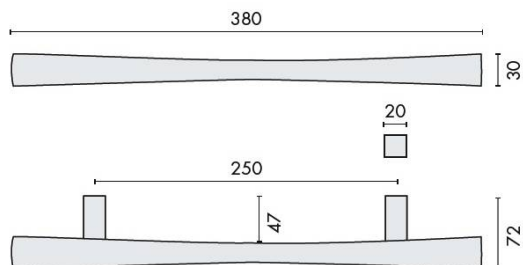

DÉNOMINATION

Poignée de tirage droite NOA-B, entraxe 250 mm, chromé

FICHE TECHNIQUE

MARQUE

REFERENCE

ID16B-CR

Matériaux

Laiton

Finition

Brillant

Couleur

Chromé

Accessoires et options

- Montage simple ou double
- Livrée sans fixation (voir p. 23)
- Laiton traité multicouche

CARACTÉRISTIQUES

information@euxos.com

Tél. : +33 (0)1 41 83 24 00 - Fax : +33 (0)1 41 83 24 01