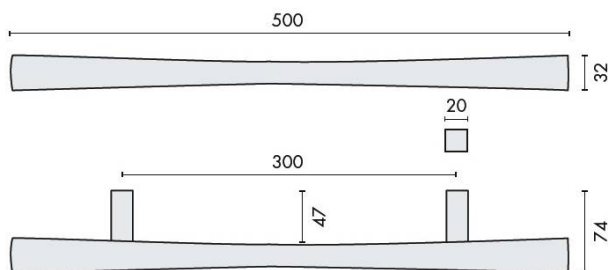

DÉNOMINATION

Poignée de tirage droite NOA-A, entraxe 300 mm, chromé mat

FICHE TECHNIQUE

MARQUE

REFERENCE

ID16A-CM

Matériaux

Laiton

Finition

Mat

Couleur

Chromé

Accessoires et options

- Montage simple ou double
- Livrée sans fixation (voir p. 23)
- Laiton traité multicouche

CARACTÉRISTIQUES

information@euxos.com

Tél. : +33 (0)1 41 83 24 00 - Fax : +33 (0)1 41 83 24 01