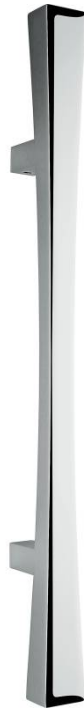

DÉNOMINATION

Poignée de tirage droite NOA-A, entraxe 300 mm, chromé

FICHE TECHNIQUE

MARQUE

REFERENCE

ID16A-CR

Matériaux

Laiton

Finition

Brillant

Couleur

Chromé

Accessoires et options

- Montage simple ou double
- Livrée sans fixation (voir p. 23)
- Laiton traité multicouche

CARACTÉRISTIQUES

information@euxos.com

Tél. : +33 (0)1 41 83 24 00 - Fax : +33 (0)1 41 83 24 01

Poignée de tirage droite NOA-A - Entraînement de 300 mm en Chromé

Découvrez la **poignée de tirage droite NOA-A**, un accessoire essentiel pour vos portes intérieures et extérieures. Avec un entraxe de **300 mm** et une finition chromée élégante, cette poignée allie fonctionnalité et esthétique pour s'intégrer parfaitement dans tout type d'environnement.

Caractéristiques principales

- **Design moderne** : La finition chromée apporte une touche contemporaine à votre décoration.
- **Dimensions optimales** : Avec un entraxe de 300 mm, elle est idéale pour une utilisation sur des portes standard.
- **Matériaux de qualité** : Fabriquée en métal robuste, cette poignée garantit durabilité et résistance à l'usure.
- **Facilité d'installation** : Livrée avec tous les accessoires nécessaires, son installation est rapide et sans tracas.