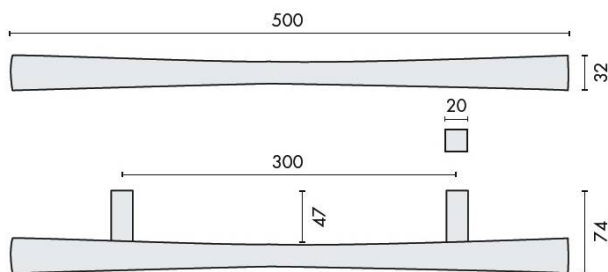

DÉNOMINATION

Poignée de tirage droite NOA-A, entraxe 300 mm, chromé

FICHE TECHNIQUE

MARQUE

REFERENCE

ID16A-CR

Matériaux

Laiton

Finition

Brillant

Couleur

Chromé

Accessoires et options

- Montage simple ou double
- Livrée sans fixation (voir p. 23)
- Laiton traité multicouche

CARACTÉRISTIQUES

information@euxos.com

Tél. : +33 (0)1 41 83 24 00 - Fax : +33 (0)1 41 83 24 01