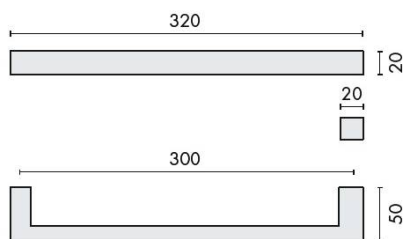

DÉNOMINATION

Poignée de tirage droite ELLE, entraxe 300 mm, chromé mat

FICHE TECHNIQUE

MARQUE

REFERENCE

ID36-CM

Matériaux

Cromall

Finition

Mat

Couleur

Chromé

Accessoires et options

- Montage simple ou double
- Livrée sans fixation (voir p. 23)
- Cromall® traité multicouche

CARACTÉRISTIQUES

information@euxos.com

Tél. : +33 (0)1 41 83 24 00 - Fax : +33 (0)1 41 83 24 01