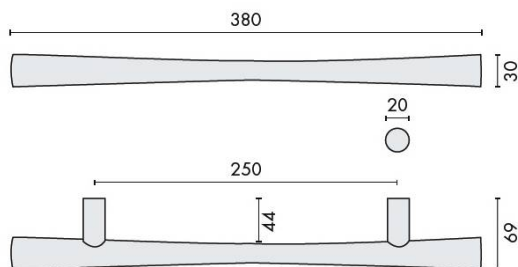

DÉNOMINATION

Poignée de tirage droite ZEN-B, entraxe 250 mm, chromé mat

FICHE TECHNIQUE

MARQUE

REFERENCE

CB36B-CM

Matériaux

Laiton

Finition

Mat

Couleur

Chromé

Accessoires et options

- Montage simple ou double
- Livrée sans fixation
- Laiton traité multicouche

CARACTÉRISTIQUES

information@euxos.com

Tél. : +33 (0)1 41 83 24 00 - Fax : +33 (0)1 41 83 24 01