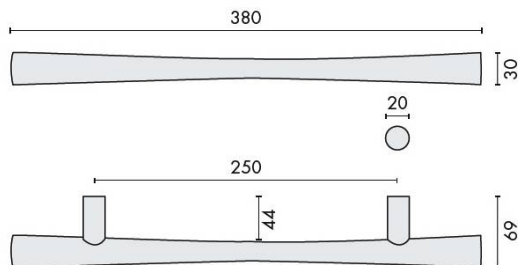

DÉNOMINATION

Poignée de tirage droite ZEN-B, entraxe 250 mm, chromé

FICHE TECHNIQUE

MARQUE

REFERENCE

CB36B-CR

Matériaux

Laiton

Finition

Brillant

Couleur

Chromé

Accessoires et options

- Montage simple ou double
- Livrée sans fixation
- Laiton traité multicouche

CARACTÉRISTIQUES

information@euxos.com

Tél. : +33 (0)1 41 83 24 00 - Fax : +33 (0)1 41 83 24 01