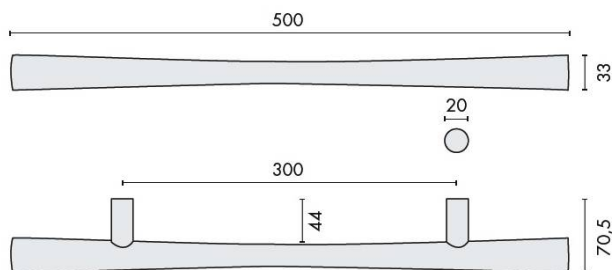

DÉNOMINATION

Poignée de tirage droite ZEN-A, entraxe 300 mm, chromé mat

FICHE TECHNIQUE

MARQUE

REFERENCE

CB36A-CM

Matériaux

Laiton

Finition

Mat

Couleur

Chromé

Accessoires et options

- Montage simple ou double
- Livrée sans fixation
- Laiton traité multicouche

CARACTÉRISTIQUES

information@euxos.com

Tél. : +33 (0)1 41 83 24 00 - Fax : +33 (0)1 41 83 24 01