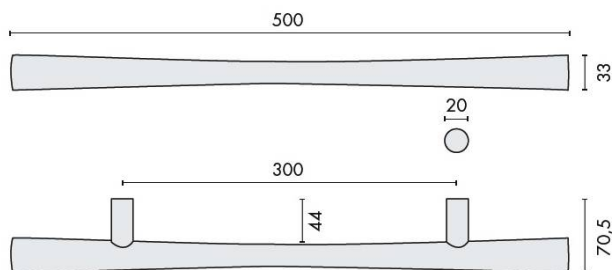

DÉNOMINATION

Poignée de tirage droite ZEN-A, entraxe 300 mm, chromé

FICHE TECHNIQUE

MARQUE

REFERENCE

CB36A-CR

Matériaux

Laiton

Finition

Brillant

Couleur

Chromé

Accessoires et options

- Montage simple ou double
- Livrée sans fixation
- Laiton traité multicouche

CARACTÉRISTIQUES

information@euxos.com

Tél. : +33 (0)1 41 83 24 00 - Fax : +33 (0)1 41 83 24 01

Poignée de tirage droite ZEN-A - Entraxe 300 mm, Chromé

Découvrez la **poignée de tirage droite ZEN-A**, un accessoire élégant et fonctionnel pour vos portes. Avec un entraxe de **300 mm** et une finition chromée brillante, cette poignée allie design moderne et praticité, idéale pour tous vos projets de rénovation ou de construction.

Caractéristiques principales

- **Design contemporain** : La finition chromée apporte une touche de sophistication à tout espace.
- **Dimensions optimales** : Avec un entraxe de 300 mm, elle s'adapte parfaitement à la plupart des portes.
- **Matériaux de qualité** : Fabriquée en métal durable, cette poignée résiste à l'usure quotidienne tout en conservant son éclat.
- **Installation facile** : Livrée avec tout le nécessaire pour une installation rapide et sans tracas.