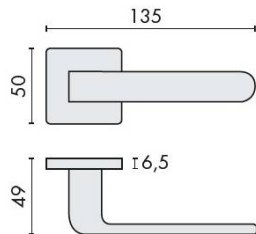

DÉNOMINATION

Paire de béquilles FEDRA sur rosace carrée, chromé mat

FICHE TECHNIQUE

MARQUE

REFERENCE

AC11RSB7-CM

Matériaux

Laiton

Finition

Mat

Couleur

Chromé

Norme

Norme EN 1906

Accessoires et options

- Béquille double sur rosace à sous construction avec ressort de rappel
- Rosace CR6
- Laiton traité multicouche
- Rosaces de fonction (voir "Accessoires")

Caractéristiques principales

- **Matériau** : Fabriquées en métal de haute qualité, ces béquilles sont conçues pour résister à l'usure quotidienne.
- **Finition** : La finition chromé mat offre une esthétique raffinée tout en étant facile à entretenir.
- **Rosace carrée** : Le design de la rosace carrée ajoute une touche moderne à vos portes.
- **Dimensions** : Compatible avec un carré de 6 mm ou 6.5 mm.