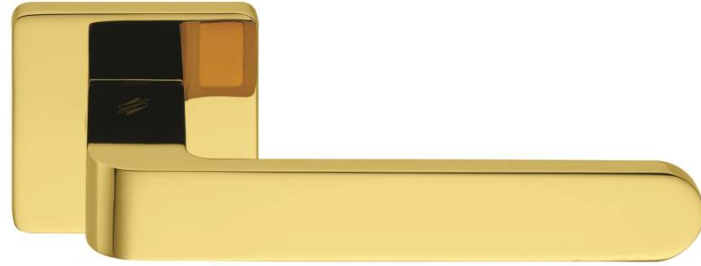

## DÉNOMINATION

Paire de béquilles FEDRA sur rosace carrée, laiton poli

### **Couleur**

Doré