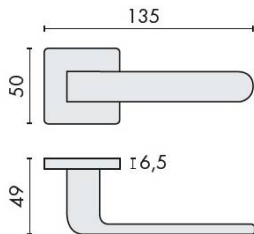

DÉNOMINATION

Paire de béquilles FEDRA sur rosace carrée, chromé

FICHE TECHNIQUE

MARQUE

REFERENCE

AC11RSB7-CR

Matériaux

Laiton

Finition

Brillant

Couleur

Chromé

Norme

Norme EN 1906

Accessoires et options

- Béquille double sur rosace à sous construction avec ressort de rappel
- Rosace CR6
- Laiton traité multicouche
- Rosaces de fonction (voir "Accessoires")

CARACTÉRISTIQUES

information@euxos.com

Tél. : +33 (0)1 41 83 24 00 - Fax : +33 (0)1 41 83 24 01

Paire de béquilles FEDRA sur rosace carrée, chromé

Découvrez la **Paire de béquilles FEDRA sur rosace carrée**, un choix élégant et fonctionnel pour vos portes intérieures. Avec son design moderne et sa finition chromée, cette paire de béquilles apportera une touche de sophistication à votre espace tout en garantissant une utilisation pratique et durable.

Caractéristiques principales

- **Matériau** : Fabriquée en métal de haute qualité, la finition chromée assure une résistance à la corrosion et une durabilité accrue.
- **Design** : Rosace carrée qui s'adapte parfaitement à tous les styles de décoration, du contemporain au classique.
- **Dimensions** : Compatible avec un carré de 6 mm ou 6.5 mm, idéal pour la plupart des portes standards.
- **Installation** : Facile à installer, cette paire de béquilles est livrée avec tous les accessoires nécessaires pour un montage rapide.