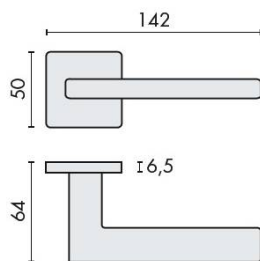

DÉNOMINATION

Paire de béquilles ESPRIT sur rosace carrée, chromé mat

FICHE TECHNIQUE

MARQUE

REFERENCE

BT11RSB7-CM

Matériaux

Laiton

Finition

Mat

Couleur

Chromé

Norme

Norme EN 1906

Accessoires et options

- Béquille double sur rosace à sous construction avec ressort de rappel
- Rosace CR6
- Laiton traité multicouche
- Rosaces de fonction (voir "Accessoires")

Caractéristiques principales

- **Design contemporain** : La rosace carrée et la finition chromée mat s'intègrent parfaitement dans tout style d'intérieur, qu'il soit classique ou moderne.
- **Matériaux de qualité** : Fabriquées en métal robuste, ces béquilles sont conçues pour résister à l'usure quotidienne tout en conservant leur éclat.
- **Dimensions** : Compatible avec un carré de 6 mm ou 6.5 mm, idéal pour la plupart des portes intérieures standard.
- **Installation facile** : Livrées avec tout le nécessaire pour une installation rapide et sans tracas.