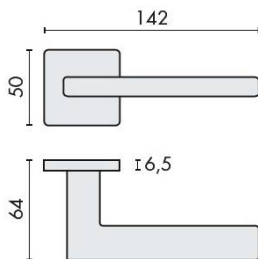

DÉNOMINATION

Paire de béquilles ESPRIT sur rosace carrée, chromé

FICHE TECHNIQUE

MARQUE

REFERENCE

BT11RSB7-CR

CARACTÉRISTIQUES

Matériaux

- Béquille double sur rosace à sous construction avec ressort de rappel
- Rosace CR6
- Laiton traité multicouche
- Rosaces de fonction (voir "Accessoires")

information@euxos.com

Tél. : +33 (0)1 41 83 24 00 - Fax : +33 (0)1 41 83 24 01