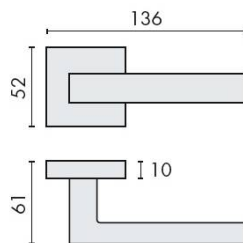

DÉNOMINATION

Paire de béquilles ELLESSE sur rosace carrée, chromé

FICHE TECHNIQUE

MARQUE

REFERENCE

BD21RSB7-CR

CARACTÉRISTIQUES

Matériaux

- Béquille double sur rosace à sous construction avec ressort de rappel
- Rosace CC
- Cromall® traité multicouche
- En option : disponible en version HD
- En option rosace ép.6,5 mm
- Rosaces de fonction (voir "Accessoires")