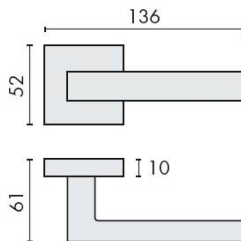

DÉNOMINATION

Paire de béquilles ELLESSE sur rosace carrée, chromé mat

FICHE TECHNIQUE

MARQUE

REFERENCE

BD21RSB7-CM

Matériaux

Cromall

Finition

Mat

Couleur

Chromé

Norme

Norme EN 1906

Accessoires et options

- Béquille double sur rosace à sous construction avec ressort de rappel
- Rosace CC
- Cromall® traité multicouche
- En option : disponible en version HD
- En option : rosace ep 6.5mm
- Rosaces de fonction (voir "Accessoires")