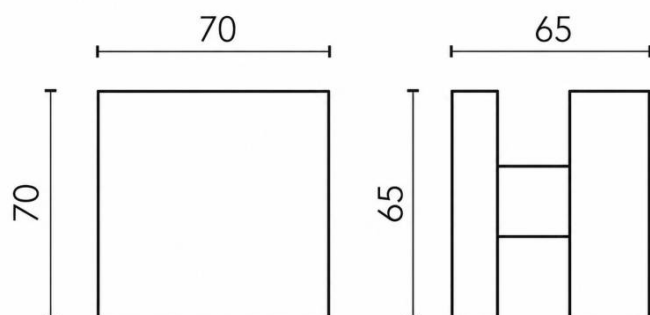

DÉNOMINATION

Bouton fixe SQUARE 35 sur rosace carrée, chromé mat

FICHE TECHNIQUE

MARQUE

REFERENCE

LC35FISSO-CM

Matériaux

Laiton

Finition

Mat

Couleur

Chromé

Accessoires et options

- Laiton traité multicouche

CARACTÉRISTIQUES

information@euxos.com

Tél. : +33 (0)1 41 83 24 00 - Fax : +33 (0)1 41 83 24 01