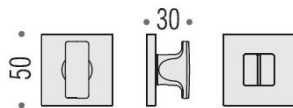

Finition

Mat

Couleur

Chromé

Accessoires et options

- Épaisseur de rosace identique à la béquille sélectionnée
- Cromall® traité multicouche
- *Compatibilité avec béquille de porte

CARACTÉRISTIQUES

information@euxos.com