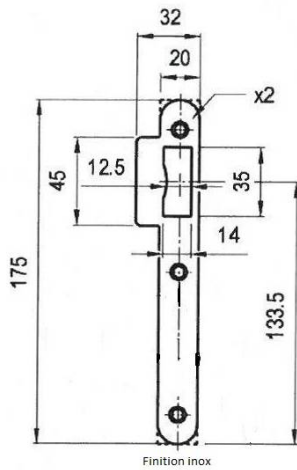

DÉNOMINATION

Gâche simple empennage pour serrure EXS inox

FICHE TECHNIQUE

MARQUE

EXS[®]

REFERENCE

G721B39K06

Matériaux