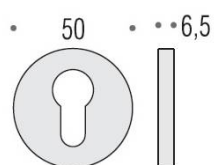

## DÉNOMINATION

Paire de rosaces rondes clé I (BCF), chromé