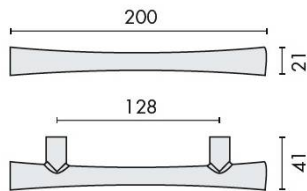

## DÉNOMINATION

Poignée de tirage pour meuble droite JAZZ entraxe 128 mm, chromé mat