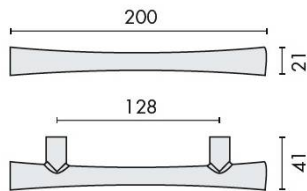

DÉNOMINATION

Poignée de tirage pour meuble droite JAZZ entraxe 128 mm, chromé

MARQUE

REFERENCE

CD26-CR

Matériaux

Laiton

Finition

Poignée de tirage pour meuble droite JAZZ entraxe 128 mm, chromé

Apportez une touche d'élégance et de modernité à vos meubles avec la **poignée de tirage pour meuble droite JAZZ**. Conçue avec un entraxe de **128 mm** et un fini **chromé**, cette poignée allie fonctionnalité et esthétique pour s'adapter à tous vos projets de décoration intérieure.