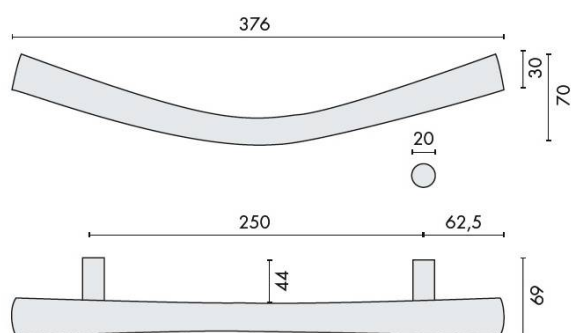

DÉNOMINATION

Poignée de tirage déportée ZEN-B entraxe 250 mm, chromé

FICHE TECHNIQUE

MARQUE

REFERENCE

CB46B-CR

Matériaux

Laiton

Tél. : +33 (0)1 41 83 24 00 - Fax : +33 (0)1 41 83 24 01

Poignée de tirage déportée ZEN-B entraxe 250 mm, chromé

Découvrez la **poignée de tirage déportée ZEN-B**, un accessoire élégant et fonctionnel pour vos portes. Avec un entraxe de **250 mm** et une finition **chromée**, cette poignée allie design moderne et praticité, idéale pour tous vos projets de rénovation ou de construction.