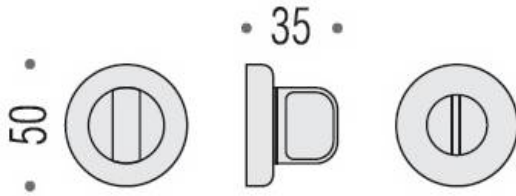

DÉNOMINATION

Paire de rosaces rondes conda sans voyant (BR), zirconium gold HPS

FICHE TECHNIQUE

MARQUE

REFERENCE

CD69BZG6G-HPS

Matériaux

Cromall

Finition

Brillant

Couleur

Doré

Accessoires et options

- Épaisseur de rosace identique à la béquille sélectionnée
- Cromall® traité multicouche
- * Compatibilité avec béquille de porte

CARACTÉRISTIQUES

information@euxos.com