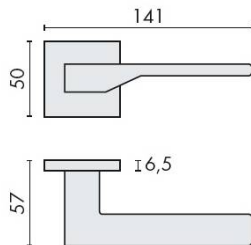

DÉNOMINATION

Paire de béquilles DEA sur rosace carrée, chromé mat

FICHE TECHNIQUE

MARQUE

REFERENCE

FF21RSB7-CM

Matériaux

Laiton

Finition

Mat

Couleur

Chromé

Norme

Norme EN 1906

Accessoires et options

- Béquille double sur rosace à sous construction avec ressort de rappel
- Rosace CC6
- Laiton traité multicouche

Caractéristiques principales

- **Design contemporain** : La rosace carrée et la finition chromée mat offrent un look sophistiqué qui s'intègre parfaitement dans tout décor.
- **Matériaux de qualité** : Conçues en métal robuste, ces béquilles sont conçues pour résister à l'usure quotidienne tout en conservant leur éclat.
- **Dimensions** : Adaptées aux portes standard, ces béquilles sont faciles à installer et s'ajustent à la plupart des systèmes de verrouillage.
- **Compatibilité** : Cette paire de béquilles est équipée d'un carré de 6 mm ou 6.5 mm. Veuillez noter qu'elle n'est pas compatible avec les portes équipées d'un système de contrôle d'accès.