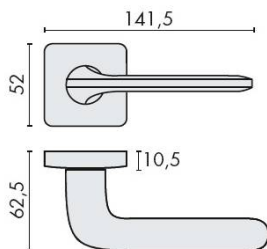

DÉNOMINATION

Paire de béquilles ROBOQUATTRO S sur rosace carrée, vintage mat

FICHE TECHNIQUE

MARQUE

REFERENCE

ID51RSB7-VM

Matériaux

Cromall

Finition

Mat

Norme

Norme EN 1906

Accessoires et options

- Béquille double sur rosace à sous construction avec ressort de rappel
- Rosace CRB
- Cromall® traité multicouche
- En option : disponible en version HD
- Rosaces de fonction (voir "Accessoires")

CARACTÉRISTIQUES